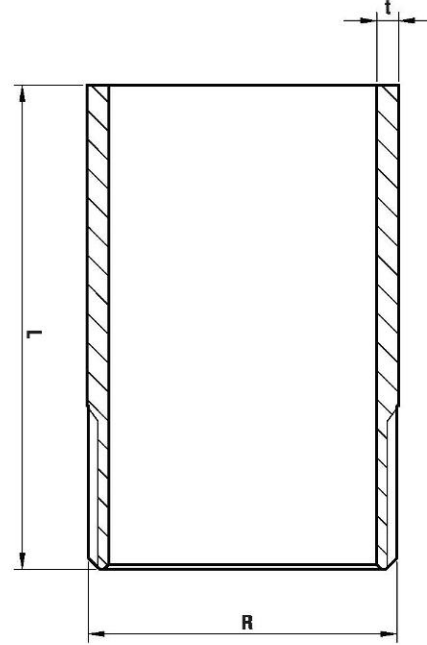

SOYVALVE

Dünyanın Vanasını Üretiyoruz / We Produce The World's Valve

Dişli Boru / Screw Pipe

NO	PARÇA ADI	PART NAME	MATERIAL
1	BORU	PIPE	ST42

ÖLÇÜ	L	t	R	KG
1/2"	60	2,77	R 1/2"	0,08
3/4"	60	2,87	R 3/4"	0,1
1"	75	3,38	R 1"	0,2
1 1/4"	75	3,56	R 1 1/4"	0,25
1 1/2"	75	3,68	R 1 1/2"	0,33
2"	75	3,91	R 2"	0,42
2 1/2"	75	5,16	R 2 1/2"	0,7
3"	100	5,49	R 3"	1,1
4"	100	6,02	R 4"	1,6